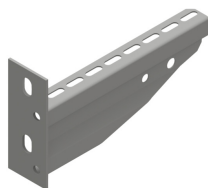

HDWKML

Gelaste wandconsole

Voor bevestiging tegen de wand en hangsteun.

Stand. Uitv.	Hot-Dip
Mat. Opt. PE	Duplex

	Max. belasting (in daN)
HDWKML100	295
HDWKML200	338
HDWKML300	325
HDWKML400	400
HDWKML500	355
HDWKML600	310

HD	Artikel	↕ mm	↔ mm	→ ← mm	↔ mm	kg/stk	📦	Stock	Eenh.
-	HDWKML100	40	117			0,284	12	X	STK
-	HDWKML200	40	217			0,444	12	X	STK
-	HDWKML300	40	317			0,717	12	X	STK
-	HDWKML400	40	417			0,947	6	X	STK
-	HDWKML500	40	517			1,125	6	X	STK
-	HDWKML600	40	617			1,322	6	X	STK