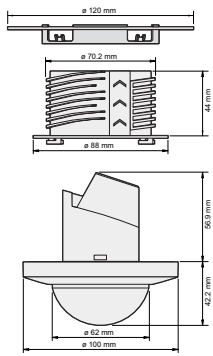

Detectiebereik

H	A Walking	B Across	C Towards	D Presence
2.5 m	∅ 32 m	∅ 28 m	∅ 10 m	∅ 8 m
3.0 m	∅ 37 m	∅ 30 m	∅ 8 m	∅ 4 m

Measured according to EN/IEC63180

Bluetooth

niko

Technische gegevens

Artikelnummer	353-701121
Bijpassende secundaire detectoren	353-600021, 353-601021, 353-602021, 353-700021, 353-701021, 353-702021, 353-802011
Bijpassende bedieningen	170-00005, 360-21001
Voedingsspanning	230 Vac \pm 10 %, 50 Hz
Detector output	230 V (ON/OFF)
Maximaal verbruik	0.2 W
Maximale nominale waarde vermogenschakelaar	16 A (beperkt door nationale regelgeving voor installaties)
Relaiscontact	N.O. (max. 10 A), potentiaalvrij
Maximale belasting gloei- en halogeenlampen ($\cos\phi = 1$)	2300 W
Maximale belasting fluorescentielampen ($\cos\phi \geq 0,5$)	1200 VA
Maximale belasting spaarlampen (CFLi)	350 W
Maximale belasting ledlampen 230 V	350 W
Maximale belasting leddriver	500 VA
Maximale belasting elektronische transformator	500 VA
Maximale capacatieve belasting	140 μ F
Maximale inschakelstroom	165 A/20 ms – 800 A/200 μ s
Bereik lichtintensiteit	20 lux – 2000 lux, ∞
Aantal kanalen	1 kanaal
Maximumaantal secundaire detectoren	10
Maximumaantal draadloze Bluetooth® drukknoppen	4
Uitschakelvertraging	pulse, 15 s – 2 h, ∞
Detectiehoek	360°
Detectiebereik (PIR)	\varnothing 37 m vanop een hoogte van 3 m
Omgevingstemperatuur	-25 – +40 °C
Montage	inbouw (SnapFit)
Montagehoogte	2 – 3.5 m
Boordiameter	76 mm
Minimale inbouwdiepte	56.9 mm
Kleur	wit (bij benadering RAL 9010)
Afmetingen zichtbaar (HxBxD)	100 x 100 x 42.2 mm
Afmetingen (HxBxD)	120 x 120 x 99.1 mm
Maximumbereik Bluetooth® (vrij veld, afhankelijk van het toestel)	50 m
Werkfrequentie	2.4 GHz
Maximaal radiofrequent vermogen	-2 dBm
Beschermingsgraad	IP20
Slagvastheid	IK04
Instellingen wijzigen	Niko detector tool app (iOS-Android) en 2-wegs Bluetooth® communicatie
Halogeenvrij	ja
Markering	CE

Afmetingen

Aansluitschema