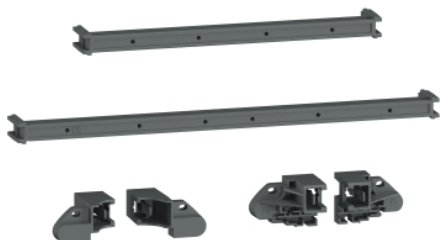

Gegevensblad product

Kenmerken

LVSXK1

PrismaSeT XS - Klemmenblokhouder - zwart - voor kast 13 of 18 modules

Hoofdkenmerken

Gamma	PrismaSeT
Type product of component	Steun aansluitblok
Categorie toebehoren/ aparte onderdelen	Aansluitingstoebereiden Reserveonderdeel
Bereik compatibiliteit	PrismaSeT XS
Type kast	Behuizing 13 Behuizing 18
Hoeveelheid per set	Set van 1
Kleur	Zwart (RAL 7016)

Complementaire kenmerken

Hoogte	5 mm
Breedte	320 mm
Diepte	7 mm
Gewicht product	350 g

Verpakkingseenheden

Unit Type of Package 1	PCE
Number of Units in Package 1	1
Package 1 Height	4 cm
Package 1 Width	14 cm
Package 1 Length	31 cm
Package 1 Weight	168 g
Unit Type of Package 2	S04
Number of Units in Package 2	25
Package 2 Height	30 cm
Package 2 Width	40 cm
Package 2 Length	60 cm
Package 2 Weight	4,856 kg