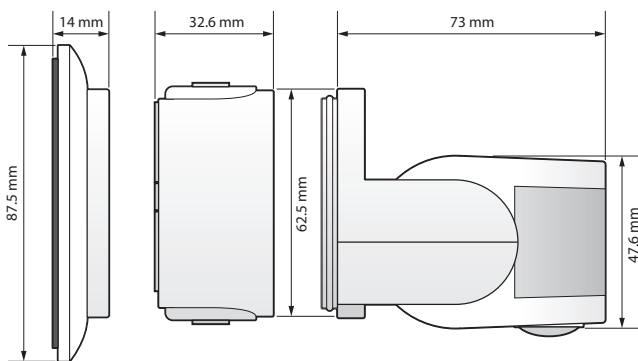

Technische gegevens

Artikelnummer	351-26470
Voedingsspanning	230 Vac $\pm$ 10 %, 50 Hz
Detector output	230 V (ON/OFF)
Maximale nominale waarde vermogenschakelaar	10 A (beperkt door nationale regelgeving voor installaties)
Relaiscontact	N.O. (max. 10 A)
Maximale belasting gloei- en halogeenlampen ($\cos\phi = 1$)	2300 W
Maximale belasting spaarlampen (CFLi)	350 W
Maximale belasting ledlampen 230 V	350 W
Bereik lichtintensiteit	5 lux – 2000 lux
Aantal kanalen	1 kanaal
Uitschakelvertraging	pulse, 10 s – 20 min
Detectiehoek	200°
Detectiebereik (PIR)	12 m vanop een hoogte van 3 m
Omgevingstemperatuur	-20 – +55 °C
Montage	opbouw
Montagehoogte	2 – 8 m
Afmetingen (HxBxD)	63 x 63 x 94 mm
Beschermingsgraad	IP55
Markering	CE

Toebehoren

350-41936	Universele afstandsbediening voor smartphone
351-25320	IR-afstandsbediening
351-25310	IR-afstandsbediening voor gebruikers

Afmetingen