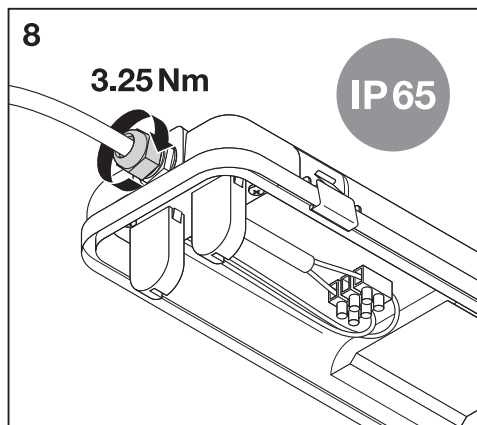

DAMP PROOF ESSENTIAL

	EAN	W	lm Light Source	lm Output	K	IP	θ _{1/2} (°C)	V~	Hz	mA	DF	◊ (°)	
DAMP PROOF ESSENTIAL 60CM 1X7W 840	4058075762534	7	780	640	4000	65	-20... +40	220- 240	50/60	55	≥0.5	120	12500
DAMP PROOF ESSENTIAL 60CM 2X7W 840	4058075762558	2x 7	2x780	1200	4000	65	-20... +40	220- 240	50/60	110	≥0.7	120	12500
DAMP PROOF ESSENTIAL 120CM 1X15W840	4058075762572	15	1650	1300	4000	65	-20... +40	220- 240	50/60	120	≥0.7	120	12500
DAMP PROOF ESSENTIAL 120CM 2X15W840	4058075762596	2x 15	2x 1650	2400	4000	65	-20... +40	220- 240	50/60	240	≥0.9	120	12500

	EAN	n		QR code	ENERGY * X =
DAMP PROOF ESSENTIAL 60CM 1X7W 840	4058075762534	1	AC42383		E
DAMP PROOF ESSENTIAL 60CM 2X7W 840	4058075762558				
DAMP PROOF ESSENTIAL 120CM 1X15W840	4058075762572	2	AC42385		E
DAMP PROOF ESSENTIAL 120CM 2X15W840	4058075762596				