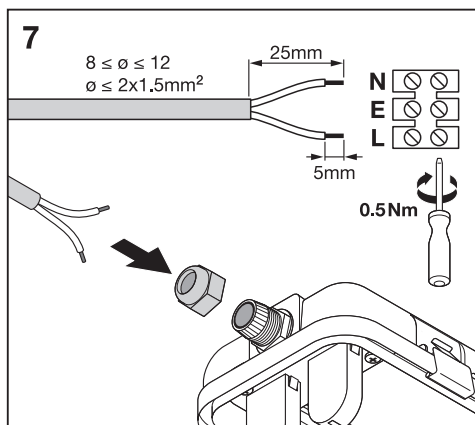

DAMP PROOF ESSENTIAL

	EAN	W	lm Light Source	lm Output	K	IP	θ _{1/2} (°C)	V~	Hz	mA	DF	◊ (°)	
DAMP PROOF ESSENTIAL 60CM 1X7W 840	4058075762534	7	780	640	4000	65	-20... +40	220- 240	50/60	55	≥0.5	120	12500
DAMP PROOF ESSENTIAL 60CM 2X7W 840	4058075762558	2x 7	2x780	1200	4000	65	-20... +40	220- 240	50/60	110	≥0.7	120	12500
DAMP PROOF ESSENTIAL 120CM 1X15W840	4058075762572	15	1650	1300	4000	65	-20... +40	220- 240	50/60	120	≥0.7	120	12500
DAMP PROOF ESSENTIAL 120CM 2X15W840	4058075762596	2x 15	2x 1650	2400	4000	65	-20... +40	220- 240	50/60	240	≥0.9	120	12500

	EAN	n		QR code	ENERGY * X =
DAMP PROOF ESSENTIAL 60CM 1X7W 840	4058075762534	1	AC42383		E
DAMP PROOF ESSENTIAL 60CM 2X7W 840	4058075762558				
DAMP PROOF ESSENTIAL 120CM 1X15W840	4058075762572	2	AC42385		E
DAMP PROOF ESSENTIAL 120CM 2X15W840	4058075762596				