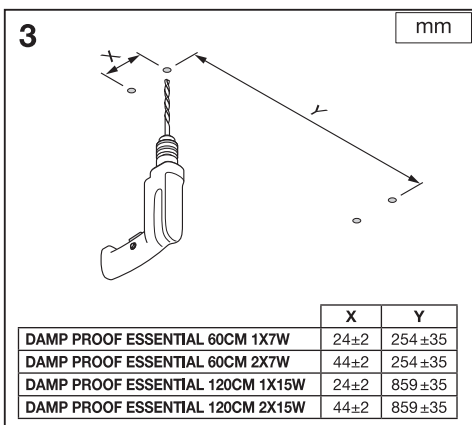

DAMP PROOF ESSENTIAL

	EAN	W	lm Light Source	lm Output	K	IP	θ _{1/2} (°C)	V~	Hz	mA	DF	◊ (°)	
DAMP PROOF ESSENTIAL 60CM 1X7W 840	4058075762534	7	780	640	4000	65	-20... +40	220- 240	50/60	55	≥0.5	120	12500
DAMP PROOF ESSENTIAL 60CM 2X7W 840	4058075762558	2x 7	2x780	1200	4000	65	-20... +40	220- 240	50/60	110	≥0.7	120	12500
DAMP PROOF ESSENTIAL 120CM 1X15W840	4058075762572	15	1650	1300	4000	65	-20... +40	220- 240	50/60	120	≥0.7	120	12500
DAMP PROOF ESSENTIAL 120CM 2X15W840	4058075762596	2x 15	2x 1650	2400	4000	65	-20... +40	220- 240	50/60	240	≥0.9	120	12500

	EAN	n		QR code	ENERGY * X =
DAMP PROOF ESSENTIAL 60CM 1X7W 840	4058075762534	1	AC42383		E
DAMP PROOF ESSENTIAL 60CM 2X7W 840	4058075762558				
DAMP PROOF ESSENTIAL 120CM 1X15W840	4058075762572	2	AC42385		E
DAMP PROOF ESSENTIAL 120CM 2X15W840	4058075762596				