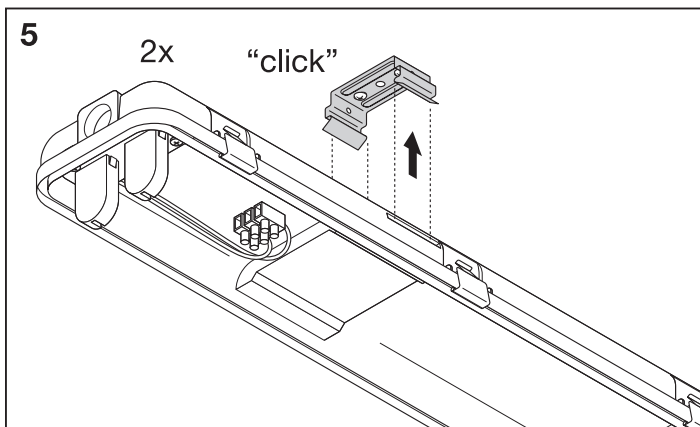

DAMP PROOF ESSENTIAL

	EAN	W	lm Light Source	lm Output	K	IP	θ _{1/2} (°C)	V~	Hz	mA	DF	◊ (°)	
DAMP PROOF ESSENTIAL 60CM 1X7W 840	4058075762534	7	780	640	4000	65	-20... +40	220- 240	50/60	55	≥0.5	120	12500
DAMP PROOF ESSENTIAL 60CM 2X7W 840	4058075762558	2x 7	2x780	1200	4000	65	-20... +40	220- 240	50/60	110	≥0.7	120	12500
DAMP PROOF ESSENTIAL 120CM 1X15W840	4058075762572	15	1650	1300	4000	65	-20... +40	220- 240	50/60	120	≥0.7	120	12500
DAMP PROOF ESSENTIAL 120CM 2X15W840	4058075762596	2x 15	2x 1650	2400	4000	65	-20... +40	220- 240	50/60	240	≥0.9	120	12500

	EAN	n		QR code	ENERGY * X =
DAMP PROOF ESSENTIAL 60CM 1X7W 840	4058075762534	1	AC42383		E
DAMP PROOF ESSENTIAL 60CM 2X7W 840	4058075762558				
DAMP PROOF ESSENTIAL 120CM 1X15W840	4058075762572	2	AC42385		E
DAMP PROOF ESSENTIAL 120CM 2X15W840	4058075762596				