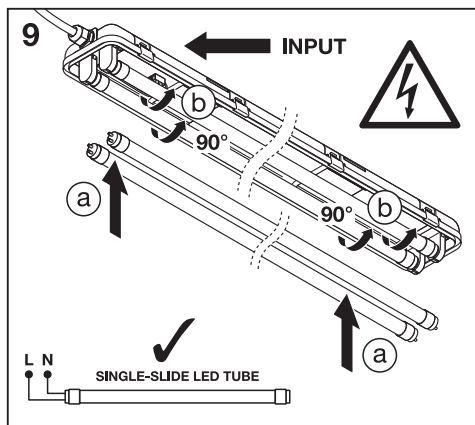

DAMP PROOF ESSENTIAL

	EAN	W	lm Light Source	lm Output	K	IP	θ _{1/2} (°C)	V~	Hz	mA	DF	◊ (°)	
DAMP PROOF ESSENTIAL 60CM 1X7W 840	4058075762534	7	780	640	4000	65	-20... +40	220- 240	50/60	55	≥0.5	120	12500
DAMP PROOF ESSENTIAL 60CM 2X7W 840	4058075762558	2x 7	2x780	1200	4000	65	-20... +40	220- 240	50/60	110	≥0.7	120	12500
DAMP PROOF ESSENTIAL 120CM 1X15W840	4058075762572	15	1650	1300	4000	65	-20... +40	220- 240	50/60	120	≥0.7	120	12500
DAMP PROOF ESSENTIAL 120CM 2X15W840	4058075762596	2x 15	2x 1650	2400	4000	65	-20... +40	220- 240	50/60	240	≥0.9	120	12500

	EAN	n		QR code	ENERGY * X =
DAMP PROOF ESSENTIAL 60CM 1X7W 840	4058075762534	1	AC42383		E
DAMP PROOF ESSENTIAL 60CM 2X7W 840	4058075762558				
DAMP PROOF ESSENTIAL 120CM 1X15W840	4058075762572	2	AC42385		E
DAMP PROOF ESSENTIAL 120CM 2X15W840	4058075762596				