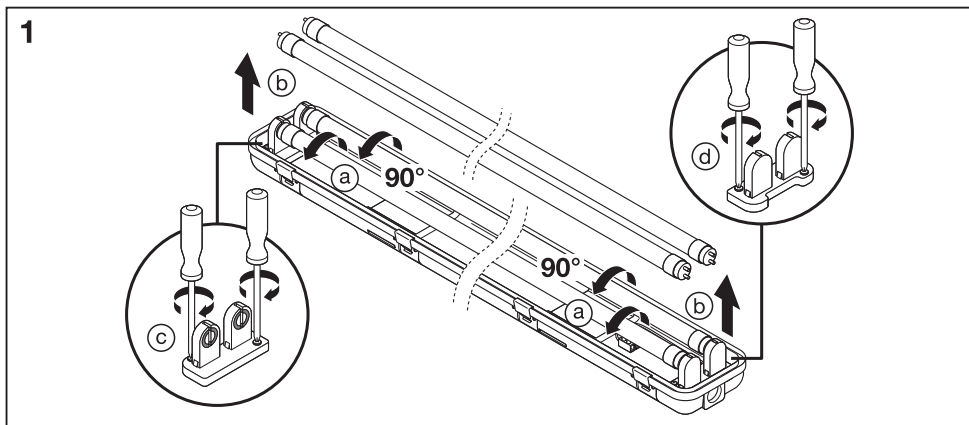

DAMP PROOF ESSENTIAL

	EAN	W	lm Light Source	lm Output	K	IP	θ _{1/2} (°C)	V~	Hz	mA	DF	◊ (°)	
DAMP PROOF ESSENTIAL 60CM 1X7W 840	4058075762534	7	780	640	4000	65	-20... +40	220- 240	50/60	55	≥0.5	120	12500
DAMP PROOF ESSENTIAL 60CM 2X7W 840	4058075762558	2x 7	2x780	1200	4000	65	-20... +40	220- 240	50/60	110	≥0.7	120	12500
DAMP PROOF ESSENTIAL 120CM 1X15W840	4058075762572	15	1650	1300	4000	65	-20... +40	220- 240	50/60	120	≥0.7	120	12500
DAMP PROOF ESSENTIAL 120CM 2X15W840	4058075762596	2x 15	2x 1650	2400	4000	65	-20... +40	220- 240	50/60	240	≥0.9	120	12500

	EAN	n		QR code	ENERGY * X =
DAMP PROOF ESSENTIAL 60CM 1X7W 840	4058075762534	1	AC42383		E
DAMP PROOF ESSENTIAL 60CM 2X7W 840	4058075762558				
DAMP PROOF ESSENTIAL 120CM 1X15W840	4058075762572	2	AC42385		E
DAMP PROOF ESSENTIAL 120CM 2X15W840	4058075762596				