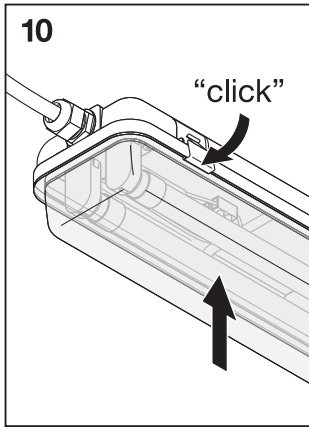

DAMP PROOF ESSENTIAL

	EAN	W	lm Light Source	lm Output	K	IP	θ _{1/2} (°C)	V~	Hz	mA	DF	◊ (°)	
DAMP PROOF ESSENTIAL 60CM 1X7W 840	4058075762534	7	780	640	4000	65	-20... +40	220- 240	50/60	55	≥0.5	120	12500
DAMP PROOF ESSENTIAL 60CM 2X7W 840	4058075762558	2x 7	2x780	1200	4000	65	-20... +40	220- 240	50/60	110	≥0.7	120	12500
DAMP PROOF ESSENTIAL 120CM 1X15W840	4058075762572	15	1650	1300	4000	65	-20... +40	220- 240	50/60	120	≥0.7	120	12500
DAMP PROOF ESSENTIAL 120CM 2X15W840	4058075762596	2x 15	2x 1650	2400	4000	65	-20... +40	220- 240	50/60	240	≥0.9	120	12500