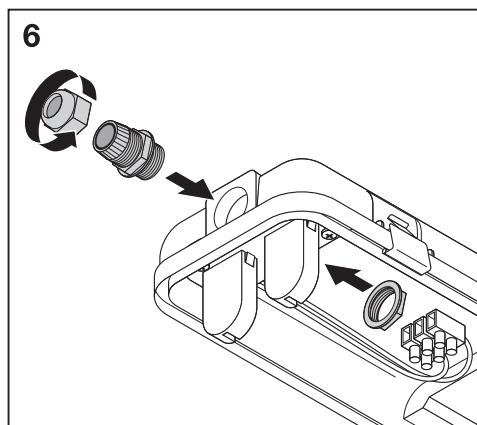

DAMP PROOF ESSENTIAL

	EAN	W	lm Light Source	lm Output	K	IP	θ _{1/2} (°C)	V~	Hz	mA	DF	◊ (°)	
DAMP PROOF ESSENTIAL 60CM 1X7W 840	4058075762534	7	780	640	4000	65	-20... +40	220- 240	50/60	55	≥0.5	120	12500
DAMP PROOF ESSENTIAL 60CM 2X7W 840	4058075762558	2x 7	2x780	1200	4000	65	-20... +40	220- 240	50/60	110	≥0.7	120	12500
DAMP PROOF ESSENTIAL 120CM 1X15W840	4058075762572	15	1650	1300	4000	65	-20... +40	220- 240	50/60	120	≥0.7	120	12500
DAMP PROOF ESSENTIAL 120CM 2X15W840	4058075762596	2x 15	2x 1650	2400	4000	65	-20... +40	220- 240	50/60	240	≥0.9	120	12500

	EAN	n		QR code	ENERGY * X =
DAMP PROOF ESSENTIAL 60CM 1X7W 840	4058075762534	1	AC42383		E
DAMP PROOF ESSENTIAL 60CM 2X7W 840	4058075762558				
DAMP PROOF ESSENTIAL 120CM 1X15W840	4058075762572	2	AC42385		E
DAMP PROOF ESSENTIAL 120CM 2X15W840	4058075762596				