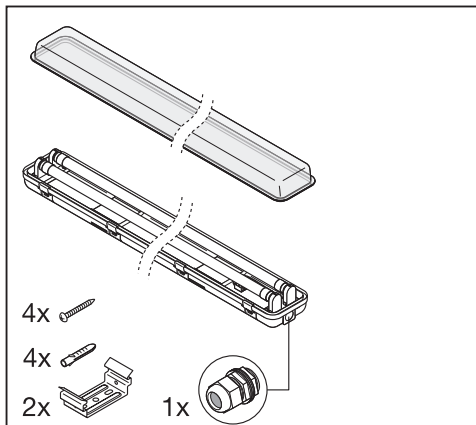

DAMP PROOF ESSENTIAL

	EAN	W	lm Light Source	lm Output	K	IP	θ _{1/2} (°C)	V~	Hz	mA	DF	◊ (°)	
DAMP PROOF ESSENTIAL 60CM 1X7W 840	4058075762534	7	780	640	4000	65	-20... +40	220- 240	50/60	55	≥0.5	120	12500
DAMP PROOF ESSENTIAL 60CM 2X7W 840	4058075762558	2x 7	2x780	1200	4000	65	-20... +40	220- 240	50/60	110	≥0.7	120	12500
DAMP PROOF ESSENTIAL 120CM 1X15W840	4058075762572	15	1650	1300	4000	65	-20... +40	220- 240	50/60	120	≥0.7	120	12500
DAMP PROOF ESSENTIAL 120CM 2X15W840	4058075762596	2x 15	2x 1650	2400	4000	65	-20... +40	220- 240	50/60	240	≥0.9	120	12500

	EAN	n		QR code	ENERGY * X =
DAMP PROOF ESSENTIAL 60CM 1X7W 840	4058075762534	1	AC42383		E
DAMP PROOF ESSENTIAL 60CM 2X7W 840	4058075762558				
DAMP PROOF ESSENTIAL 120CM 1X15W840	4058075762572	2	AC42385		E
DAMP PROOF ESSENTIAL 120CM 2X15W840	4058075762596				