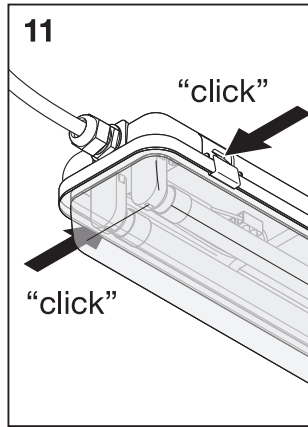

DAMP PROOF ESSENTIAL

	EAN	W	lm Light Source	lm Output	K	IP	θ _{1/2} (°C)	V~	Hz	mA	DF	◊ (°)	
DAMP PROOF ESSENTIAL 60CM 1X7W 840	4058075762534	7	780	640	4000	65	-20... +40	220- 240	50/60	55	≥0.5	120	12500
DAMP PROOF ESSENTIAL 60CM 2X7W 840	4058075762558	2x 7	2x780	1200	4000	65	-20... +40	220- 240	50/60	110	≥0.7	120	12500
DAMP PROOF ESSENTIAL 120CM 1X15W840	4058075762572	15	1650	1300	4000	65	-20... +40	220- 240	50/60	120	≥0.7	120	12500
DAMP PROOF ESSENTIAL 120CM 2X15W840	4058075762596	2x 15	2x 1650	2400	4000	65	-20... +40	220- 240	50/60	240	≥0.9	120	12500