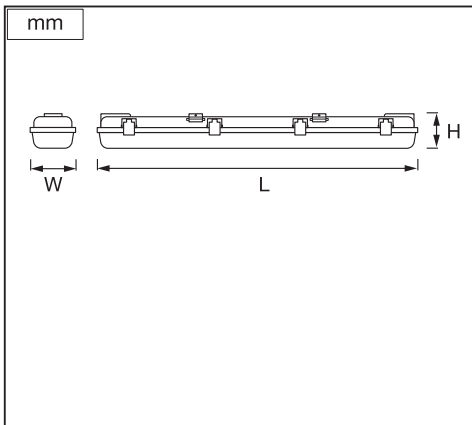

DAMP PROOF ESSENTIAL

	EAN	W	lm Light Source	lm Output	K	IP	θ _{1/2} (°C)	V~	Hz	mA	DF	◊ (°)	
DAMP PROOF ESSENTIAL 60CM 1X7W 840	4058075762534	7	780	640	4000	65	-20... +40	220- 240	50/60	55	≥0.5	120	12500
DAMP PROOF ESSENTIAL 60CM 2X7W 840	4058075762558	2x 7	2x780	1200	4000	65	-20... +40	220- 240	50/60	110	≥0.7	120	12500
DAMP PROOF ESSENTIAL 120CM 1X15W840	4058075762572	15	1650	1300	4000	65	-20... +40	220- 240	50/60	120	≥0.7	120	12500
DAMP PROOF ESSENTIAL 120CM 2X15W840	4058075762596	2x 15	2x 1650	2400	4000	65	-20... +40	220- 240	50/60	240	≥0.9	120	12500

	EAN	n		QR code	ENERGY * X =
DAMP PROOF ESSENTIAL 60CM 1X7W 840	4058075762534	1	AC42383		E
DAMP PROOF ESSENTIAL 60CM 2X7W 840	4058075762558				
DAMP PROOF ESSENTIAL 120CM 1X15W840	4058075762572	2	AC42385		E
DAMP PROOF ESSENTIAL 120CM 2X15W840	4058075762596				