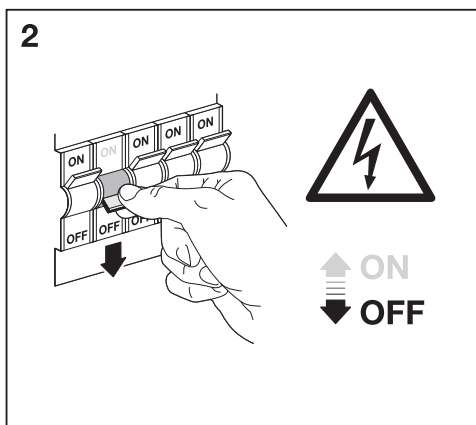

DAMP PROOF ESSENTIAL

	EAN	W	lm Light Source	lm Output	K	IP	θ _{1/2} (°C)	V~	Hz	mA	DF	◊ (°)	
DAMP PROOF ESSENTIAL 60CM 1X7W 840	4058075762534	7	780	640	4000	65	-20... +40	220- 240	50/60	55	≥0.5	120	12500
DAMP PROOF ESSENTIAL 60CM 2X7W 840	4058075762558	2x 7	2x780	1200	4000	65	-20... +40	220- 240	50/60	110	≥0.7	120	12500
DAMP PROOF ESSENTIAL 120CM 1X15W840	4058075762572	15	1650	1300	4000	65	-20... +40	220- 240	50/60	120	≥0.7	120	12500
DAMP PROOF ESSENTIAL 120CM 2X15W840	4058075762596	2x 15	2x 1650	2400	4000	65	-20... +40	220- 240	50/60	240	≥0.9	120	12500

	EAN	n		QR code	ENERGY * X =
DAMP PROOF ESSENTIAL 60CM 1X7W 840	4058075762534	1	AC42383		E
DAMP PROOF ESSENTIAL 60CM 2X7W 840	4058075762558				
DAMP PROOF ESSENTIAL 120CM 1X15W840	4058075762572	2	AC42385		E
DAMP PROOF ESSENTIAL 120CM 2X15W840	4058075762596				