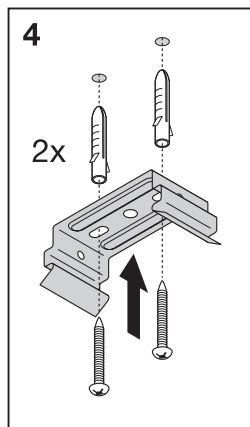

DAMP PROOF ESSENTIAL

	EAN	W	lm Light Source	lm Output	K	IP	θ _{1/2} (°C)	V~	Hz	mA	DF	◊ (°)	
DAMP PROOF ESSENTIAL 60CM 1X7W 840	4058075762534	7	780	640	4000	65	-20... +40	220- 240	50/60	55	≥0.5	120	12500
DAMP PROOF ESSENTIAL 60CM 2X7W 840	4058075762558	2x 7	2x780	1200	4000	65	-20... +40	220- 240	50/60	110	≥0.7	120	12500
DAMP PROOF ESSENTIAL 120CM 1X15W840	4058075762572	15	1650	1300	4000	65	-20... +40	220- 240	50/60	120	≥0.7	120	12500
DAMP PROOF ESSENTIAL 120CM 2X15W840	4058075762596	2x 15	2x 1650	2400	4000	65	-20... +40	220- 240	50/60	240	≥0.9	120	12500

	EAN	n		QR code	ENERGY * X =
DAMP PROOF ESSENTIAL 60CM 1X7W 840	4058075762534	1	AC42383		E
DAMP PROOF ESSENTIAL 60CM 2X7W 840	4058075762558				
DAMP PROOF ESSENTIAL 120CM 1X15W840	4058075762572	2	AC42385		E
DAMP PROOF ESSENTIAL 120CM 2X15W840	4058075762596				