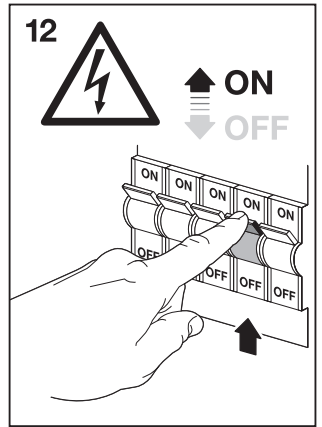

DAMP PROOF ESSENTIAL

	EAN	W	lm Light Source	lm Output	K	IP	θ _{1/2} (°C)	V~	Hz	mA	DF	◊ (°)	
DAMP PROOF ESSENTIAL 60CM 1X7W 840	4058075762534	7	780	640	4000	65	-20... +40	220- 240	50/60	55	≥0.5	120	12500
DAMP PROOF ESSENTIAL 60CM 2X7W 840	4058075762558	2x 7	2x780	1200	4000	65	-20... +40	220- 240	50/60	110	≥0.7	120	12500
DAMP PROOF ESSENTIAL 120CM 1X15W840	4058075762572	15	1650	1300	4000	65	-20... +40	220- 240	50/60	120	≥0.7	120	12500
DAMP PROOF ESSENTIAL 120CM 2X15W840	4058075762596	2x 15	2x 1650	2400	4000	65	-20... +40	220- 240	50/60	240	≥0.9	120	12500