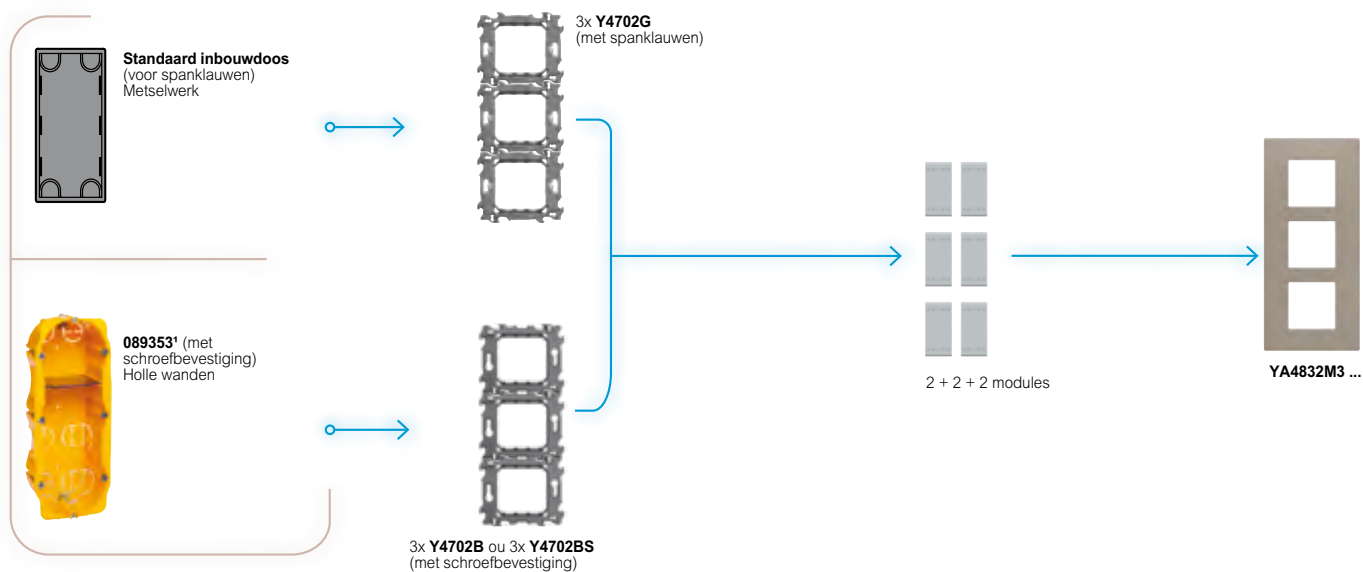

4 x **502E** (met schroefbevestiging)
Metselwerk

080054¹ (met schroefbevestiging)
Holle wanden

4 x **PB502N²**
(met schroefbevestiging)
Holle wanden

4 x **Y4702G**
(met spanklauwen)

4 x **Y4702B**
(met schroefbevestiging)

2 + 2 + 2 + 2 modules

YA4802M4...

¹ Batibox dozen voor holle wanden zie blz. 740
² Inbouwdozen holle wanden BTicino zie blz. 747

■ **VERTICALE INSTALLATIE - HARTAFSTAND 71 mm**

¹ Batibox dozen voor holle wanden zie blz. 740
² Inbouwdozen holle wanden BTicino zie blz. 747

Light Now
installatie in Belgische inbouwdozen

■ **VERTICALE HORIZONTALE - HARTAFSTAND 57 mm**

■ **INSTALLATIE HOUDERS Y4702G EN Y4702B**

* Batibox dozen voor holle wanden zie blz. 740

Inbouwdozen

Houders

Aantal modules