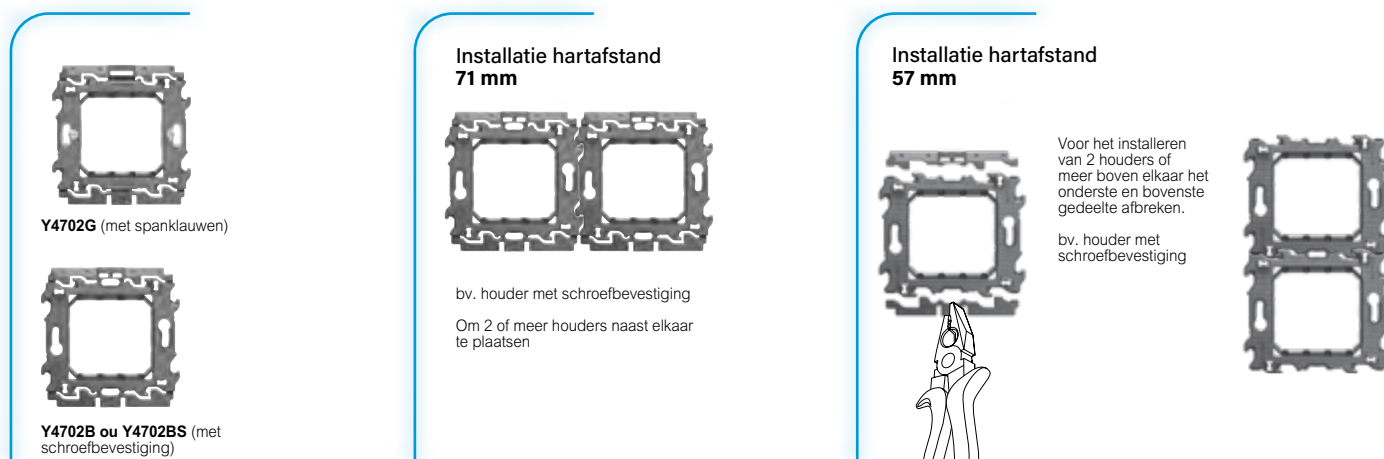

4 x **502E** (met schroefbevestiging)
Metselwerk

080054¹ (met schroefbevestiging)
Holle wanden

4 x **PB502N²**
(met schroefbevestiging)
Holle wanden

4 x **Y4702G**
(met spanklauwen)

4 x **Y4702B**
(met schroefbevestiging)

2 + 2 + 2 + 2 modules

YA4802M4...

¹ Batibox dozen voor holle wanden zie blz. 740
² Inbouwdozen holle wanden BTicino zie blz. 747

■ **VERTICALE INSTALLATIE - HARTAFSTAND 71 mm**

¹ Batibox dozen voor holle wanden zie blz. 740
² Inbouwdozen holle wanden BTicino zie blz. 747

Light Now
installatie in Belgische inbouwdozen

■ **VERTICALE HORIZONTALE - HARTAFSTAND 57 mm**

■ **INSTALLATIE HOUDERS Y4702G EN Y4702B**

* Batibox dozen voor holle wanden zie blz. 740

Inbouwdozen

Houders

Aantal modules