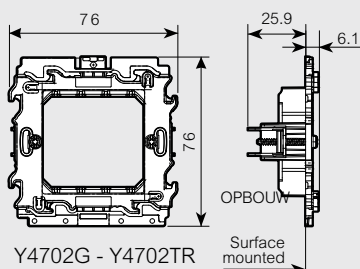

2x2x2x2 modules cover plate interasse 71 - horrrizontaal/vertical

YA4802M4...

■ **AFDEKPLAAT - 2X2 MODULES - HARTAFSTAND 60 MM HORIZONTAAL/VERTICAAL**

2x2 modules cover plate wheelbase 60 - horrrizontaal/vertical

YA4832M2...

■ **AFDEKPLAAT - 2X2X2 MODULES - HARTAFSTAND 60 MM HORIZONTAAL/VERTICAAL**

2x2x2 modules cover plate wheelbase 60 - horrrizontaal/vertical

YA4832M3...

■ **HOUDER - 2 MODULES**

2 modules supporting frame

Y4702

Y4702G - Y4702TR

Y4702B - Y4702BS

■ **HOUDER - 2 MODULES - GECENTREERD**

2 modules centred supporting frame

Y4749

Y4719G

■ **HOUDER - 3 MODULES**