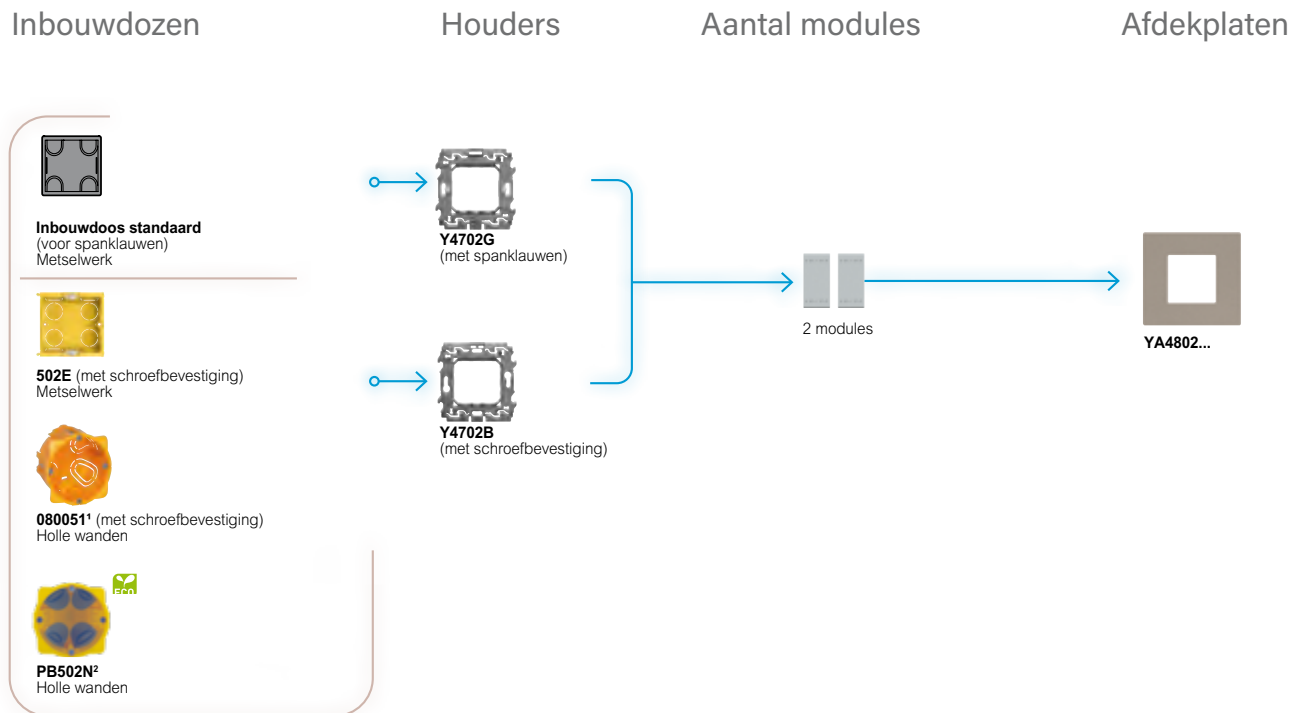

■ **INSTALLATIE 2 MODULES**

■ **INSTALLATIE HORIZONTAAL - HARTAFSTAND 71 mm**

¹ Batibox dozen voor holle wanden zie blz. 740
² Inbouwdozen holle wanden BTicino zie blz. 747

Light Now

installatie in Belgische inbouwdozen

■ INSTALLATIE HORIZONTAAL - HARTAFSTAND 71 mm

Inbouwdozen

Houders

Aantal modules

Afdekplaten

3 x **inbouwdoos standaard**
(voor spanklauwen)
Metselwerk

3 x **502E** (met schroefbevestiging)
Metselwerk

080053¹ (met schroefbevestiging)
Holle wanden