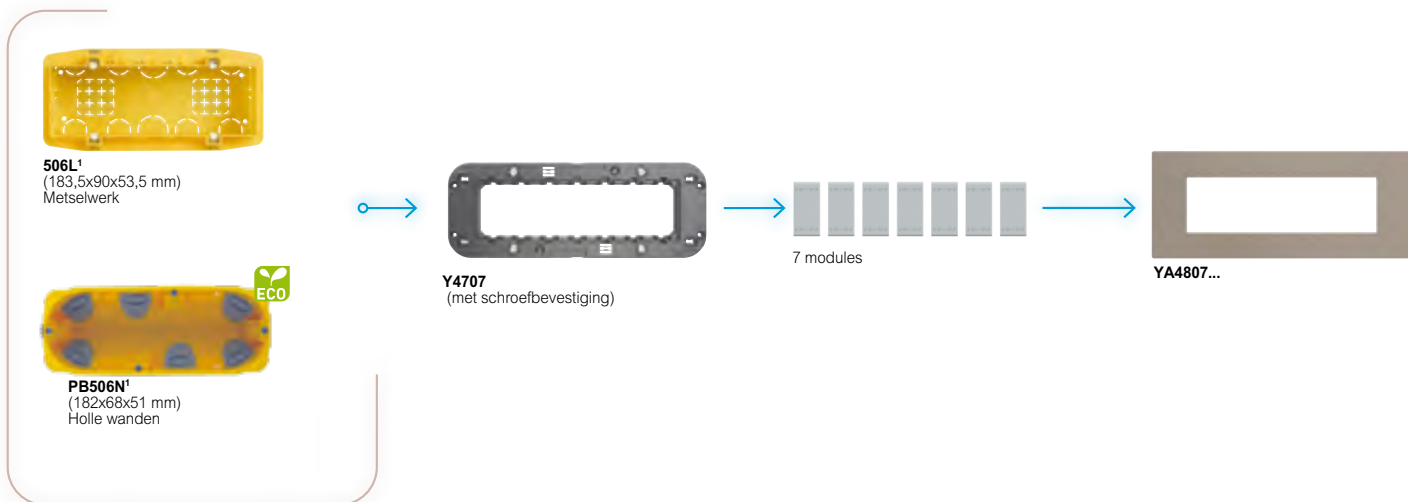

YA4803...

504E¹
(133x74x53,5 mm)
Metselwerk

Y4704
(met schroefbevestiging)

4 modules

YA4804...

PB504N¹
(131,5x68x51 mm)
Holle wanden

¹ Inbouwdozen BTicino zie blz. 746-747

Light Now

installatie in Italiaanse inbouwdozen

Inbouwdozen

Houders

Aantal modules

Afdekplaten

¹ Inbouwdozen BTicino zie blz. 746-747

■ **AFDEKPLAAT - 2 MODULES**

2 modules cover plate

YA4802...

■ **AFDEKPLAAT - 3 MODULES - GECENTREERD**

3 modules centred cover plate

YA4819...

■ **AFDEKPLAAT - 3 MODULES**

3 modules cover plate

YA4803...

■ **AFDEKPLAAT - 4 MODULES**