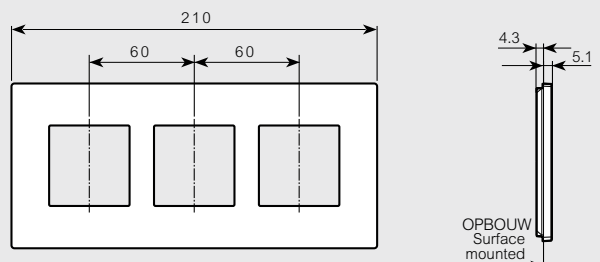

■ **AFDEKPLAAT - 2X2X2 MODULES - HARTAFSTAND 60 MM HORIZONTAAL/VERTICAAL**

2x2x2 modules cover plate wheelbase 60 - horrrizontaal/vertical