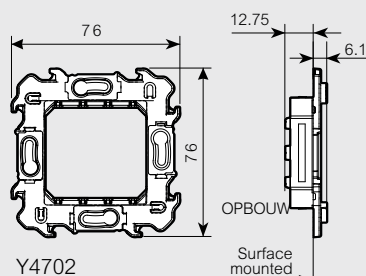

2x2x2x2 modules cover plate interasse 71 - horrrizontaal/vertical

YA4802M4...

■ **AFDEKPLAAT - 2X2 MODULES - HARTAFSTAND 60 MM HORIZONTAAL/VERTICAAL**

2x2 modules cover plate wheelbase 60 - horrrizontaal/vertical

YA4832M2...

■ **AFDEKPLAAT - 2X2X2 MODULES - HARTAFSTAND 60 MM HORIZONTAAL/VERTICAAL**

2x2x2 modules cover plate wheelbase 60 - horrrizontaal/vertical

YA4832M3...

■ **HOUDER - 2 MODULES**

2 modules supporting frame