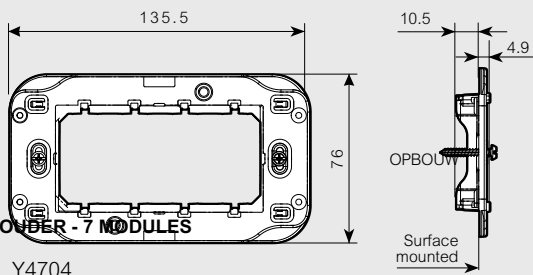

■ **HOUDER - 4 MODULES**

4 modules supporting frame

Y4704