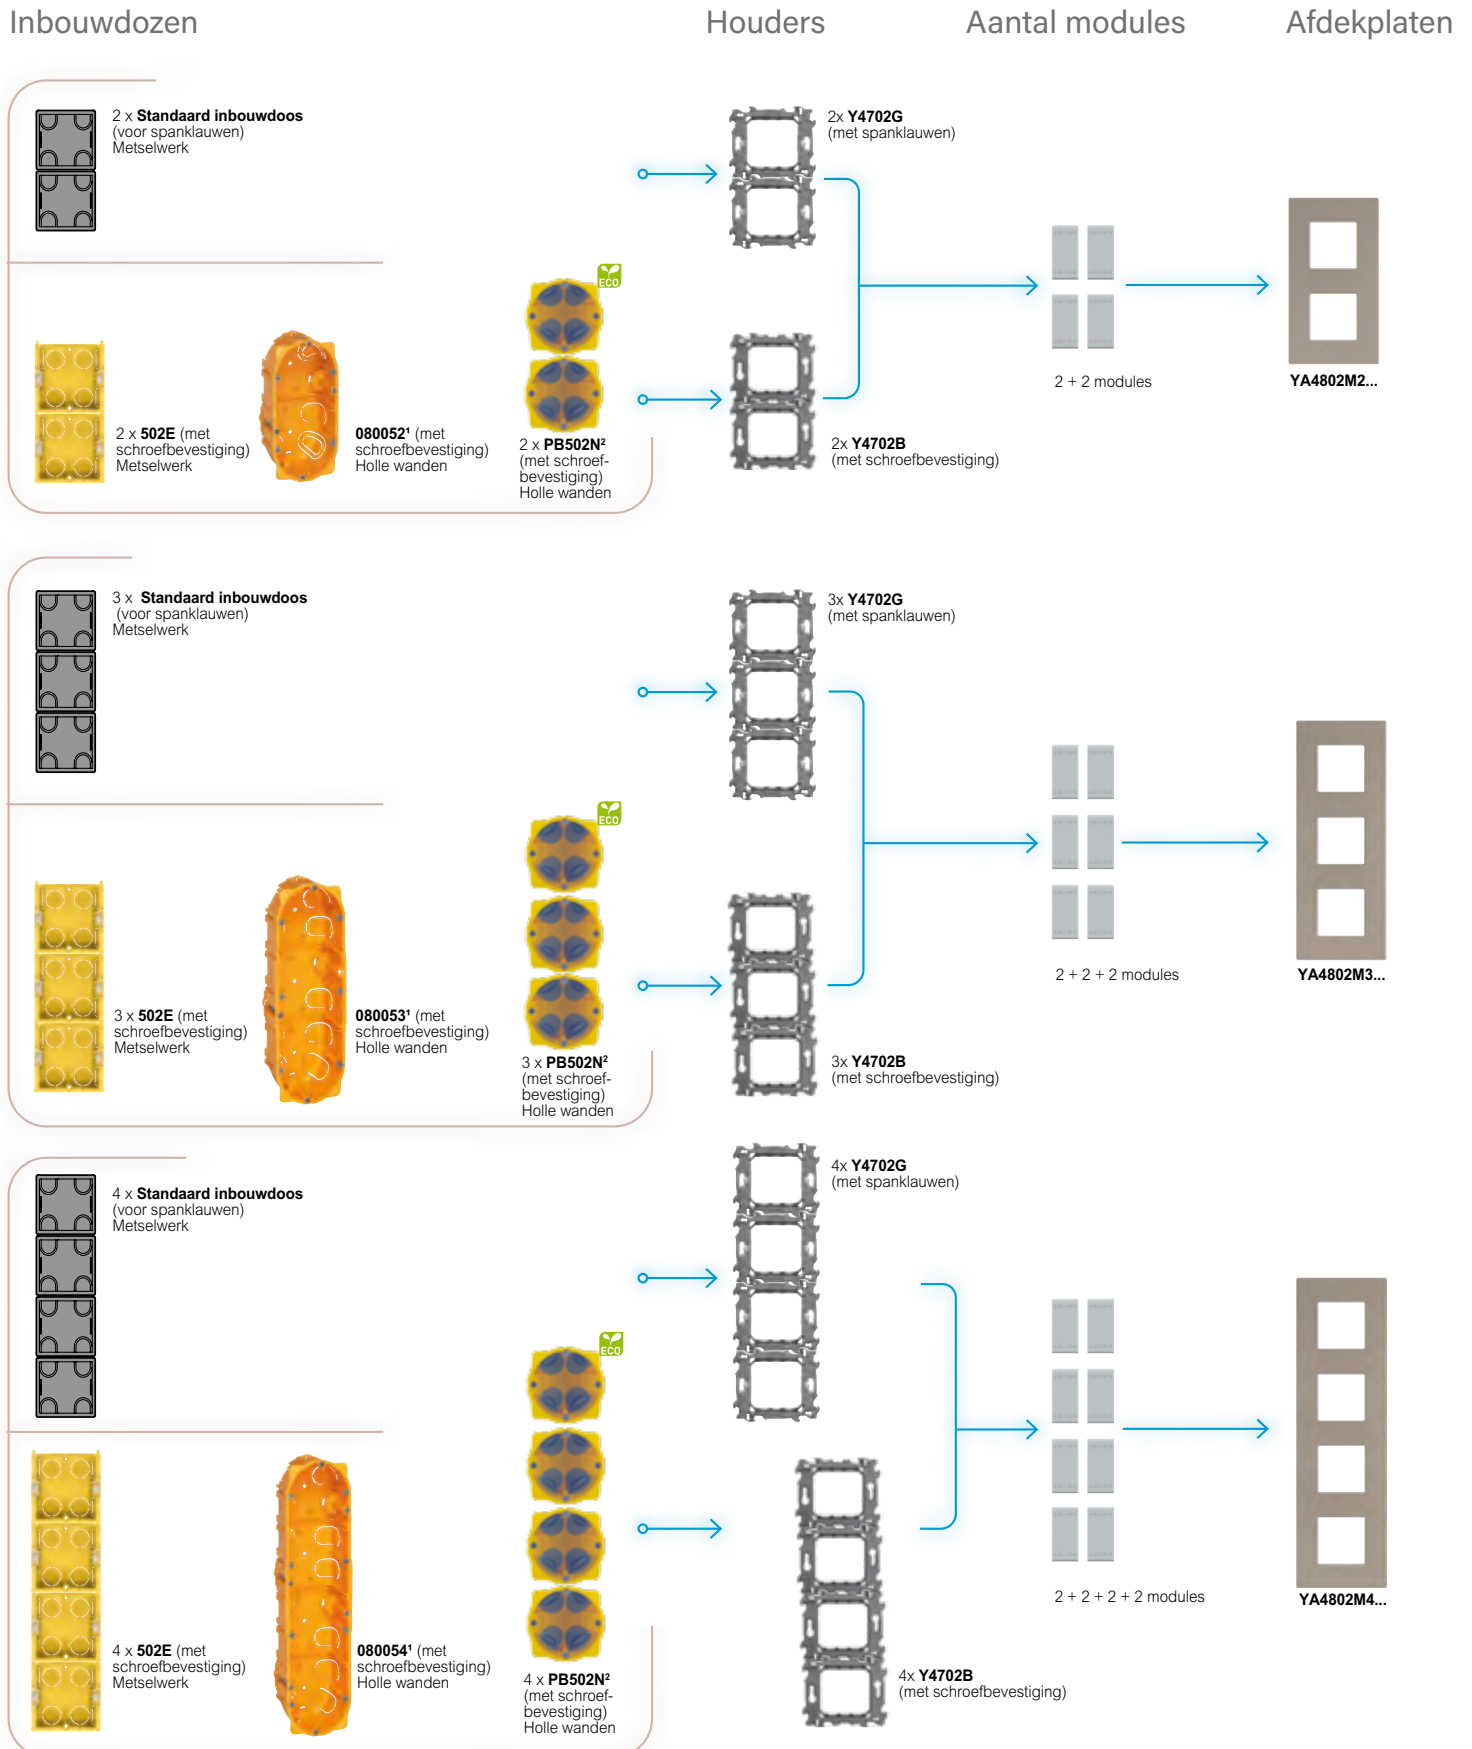

4 x **502E** (met schroefbevestiging)
Metselwerk

080054¹ (met schroefbevestiging)
Holle wanden

4 x **PB502N²**
(met schroefbevestiging)
Holle wanden

4 x **Y4702G**
(met spanklauwen)

4 x **Y4702B**
(met schroefbevestiging)

2 + 2 + 2 + 2 modules

YA4802M4...

¹ Batibox dozen voor holle wanden zie blz. 740
² Inbouwdozen holle wanden BTicino zie blz. 747

■ **VERTICALE INSTALLATIE - HARTAFSTAND 71 mm**

¹ Batibox dozen voor holle wanden zie blz. 740
² Inbouwdozen holle wanden BTicino zie blz. 747

Light Now
installatie in Belgische inbouwdozen

■ **VERTICALE HORIZONTALE - HARTAFSTAND 57 mm**

■ **INSTALLATIE HOUDERS Y4702G EN Y4702B**

* Batibox dozen voor holle wanden zie blz. 740

Inbouwdozen

Houders

Aantal modules

Afdekplaten

503E¹
(106x71x52 mm)
Metselwerk

Y4719
(met schroefbevestiging)

2 modules

YA4819...

PB503N¹
(109x68x51 mm)
Holle wanden

Y4703
(met schroefbevestiging)

3 modules