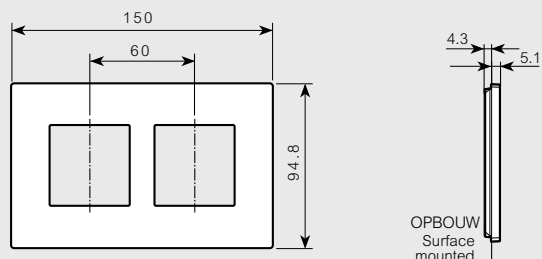

■ **AFDEKPLAAT - 2X2 MODULES - HARTAFSTAND 60 MM HORIZONTAAL/VERTICAAL**

2x2 modules cover plate wheelbase 60 - horrrizontaal/vertical