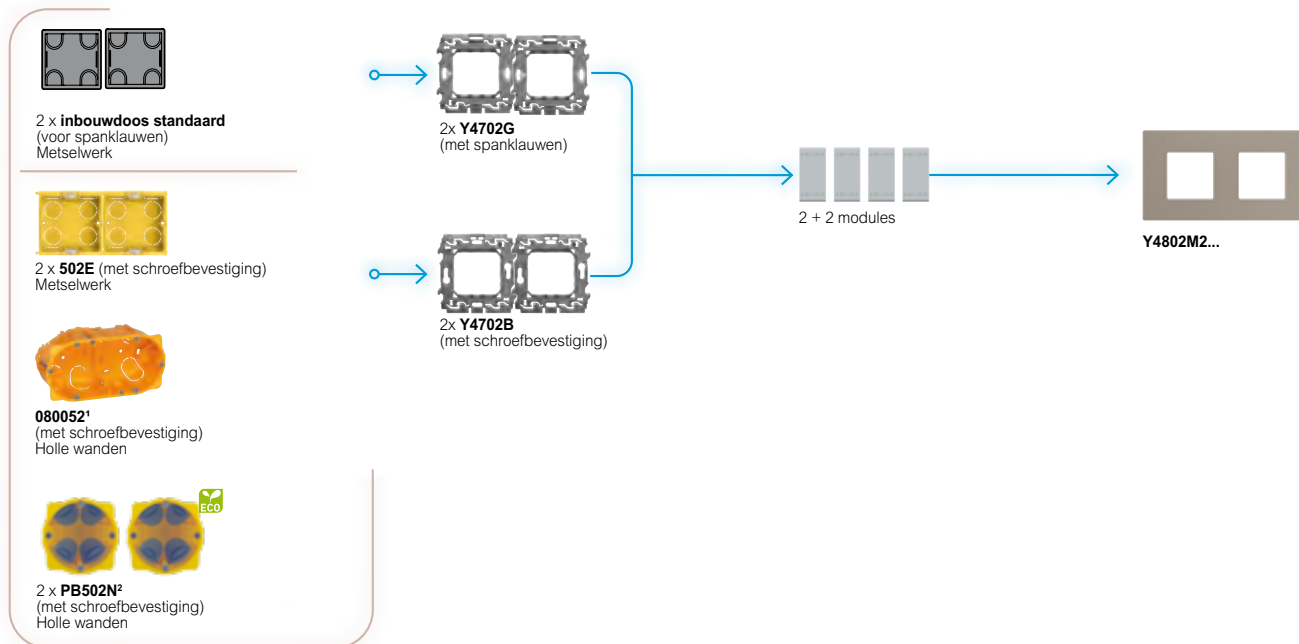

■ **INSTALLATIE 2 MODULES**

■ **INSTALLATIE HORIZONTAAL - HARTAFSTAND 71 mm**

¹ Batibox dozen voor holle wanden zie blz. 740
² Inbouwdozen holle wanden BTicino zie blz. 747

Light Now

installatie in Belgische inbouwdozen

■ INSTALLATIE HORIZONTAAL - HARTAFSTAND 71 mm

Inbouwdozen

Houders

Aantal modules

Afdekplaten

3 x **inbouwdoos standaard**
(voor spanklauwen)
Metselwerk

3 x **502E** (met schroefbevestiging)
Metselwerk

080053¹ (met schroefbevestiging)
Holle wanden

3 x **PB502N²** (met schroefbevestiging)
Holle wanden

3 x **Y4702G**
(met spanklauwen)

3 x **Y4702B**
(met schroefbevestiging)

2 + 2 + 2 modules

YA4802M3...

4 x **inbouwdoos standaard**
(voor spanklauwen)
Metselwerk