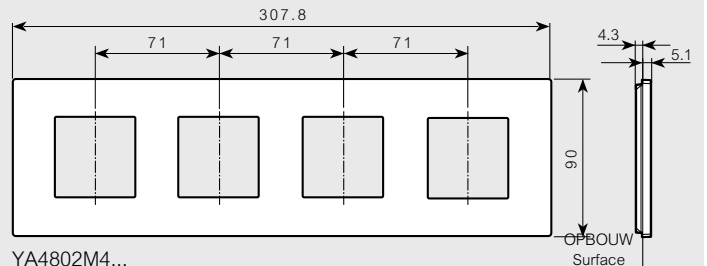

YA4802M2...

■ **AFDEKPLAAT - 2X2X2 MODULES - HARTAFSTAND 71 MM HORIZONTAAL/VERTICAAL**

2x2x2 modules cover plate interasse 71 - horrrizontaal/vertical

YA4802M3...

■ **AFDEKPLAAT - 2X2X2X2 MODULES - HARTAFSTAND 71 MM HORIZONTAAL/VERTICAAL**

2x2x2x2 modules cover plate interasse 71 - horrrizontaal/vertical

YA4802M4...

■ **AFDEKPLAAT - 2X2 MODULES - HARTAFSTAND 60 MM HORIZONTAAL/VERTICAAL**

2x2 modules cover plate wheelbase 60 - horrrizontaal/vertical