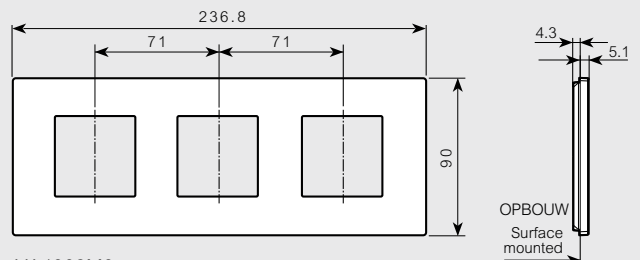

YA4802...

■ **AFDEKPLAAT - 3 MODULES - GECENTREERD**

3 modules centred cover plate

YA4819...

■ **AFDEKPLAAT - 3 MODULES**

3 modules cover plate

YA4803...

■ **AFDEKPLAAT - 4 MODULES**

4 modules supporting frame

YA4804...

■ **AFDEKPLAAT - 7 MODULES**

7 modules supporting frame

YA4807...

■ **AFDEKPLAAT - 2X2 MODULES - HARTAFSTAND 71 MM HORIZONTAAL/VERTICAAL**

2X2 modules cover plate wheelbase 71 - horrrizontaal/vertical

YA4802M2...

■ **AFDEKPLAAT - 2X2X2 MODULES - HARTAFSTAND 71 MM HORIZONTAAL/VERTICAAL**

2x2x2 modules cover plate interasse 71 - horrrizontaal/vertical

YA4802M3...

■ **AFDEKPLAAT - 2X2X2X2 MODULES - HARTAFSTAND 71 MM HORIZONTAAL/VERTICAAL**