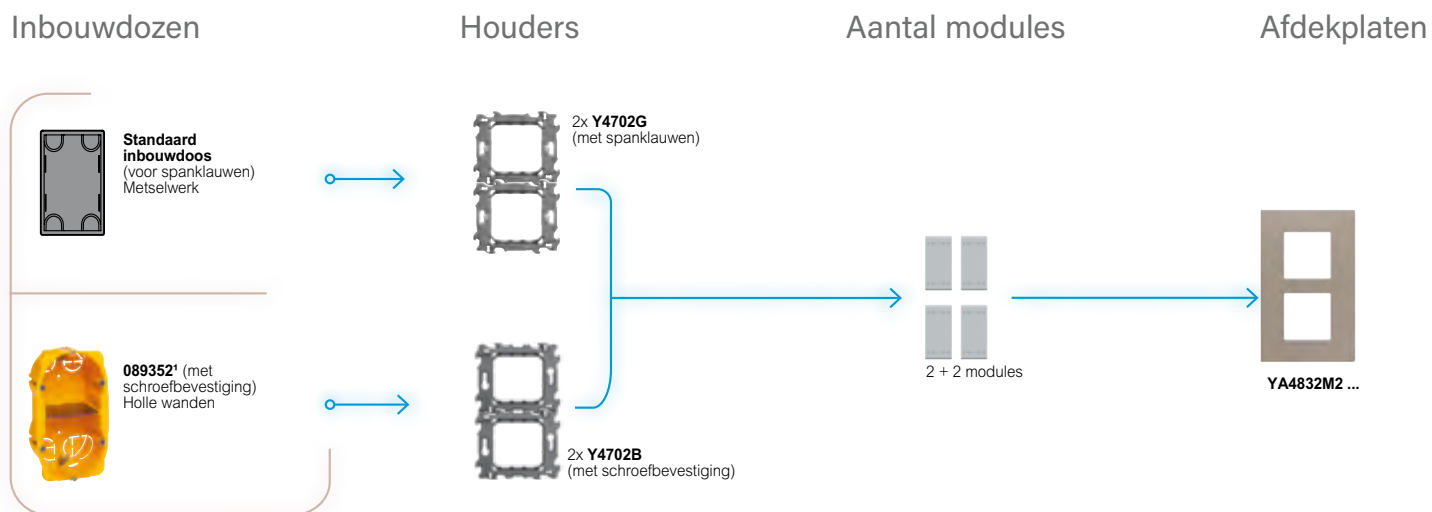

4 x **502E** (met schroefbevestiging)
Metselwerk

080054¹ (met schroefbevestiging)
Holle wanden

4 x **PB502N²**
(met schroefbevestiging)
Holle wanden

4 x **Y4702G**
(met spanklauwen)

4 x **Y4702B**
(met schroefbevestiging)

2 + 2 + 2 + 2 modules

YA4802M4...

¹ Batibox dozen voor holle wanden zie blz. 740
² Inbouwdozen holle wanden BTicino zie blz. 747

■ **VERTICALE INSTALLATIE - HARTAFSTAND 71 mm**

¹ Batibox dozen voor holle wanden zie blz. 740
² Inbouwdozen holle wanden BTicino zie blz. 747

Light Now
installatie in Belgische inbouwdozen

■ **VERTICALE HORIZONTALE - HARTAFSTAND 57 mm**

■ **INSTALLATIE HOUDERS Y4702G EN Y4702B**

* Batibox dozen voor holle wanden zie blz. 740

Inbouwdozen

Houders

Aantal modules