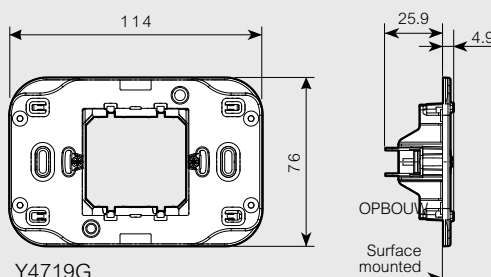

YA4832M2...

■ **AFDEKPLAAT - 2X2X2 MODULES - HARTAFSTAND 60 MM HORIZONTAAL/VERTICAAL**

2x2x2 modules cover plate wheelbase 60 - horrrizontaal/vertical

YA4832M3...

■ **HOUDER - 2 MODULES**

2 modules supporting frame

Y4702

Y4702G - Y4702TR

Y4702B - Y4702BS

■ **HOUDER - 2 MODULES - GECENTREERD**

2 modules centred supporting frame

Y4749

Y4719G

■ **HOUDER - 3 MODULES**

3 modules supporting frame

Y4703

■ **HOUDER - 4 MODULES**

4 modules supporting frame

Y4704

■ **HOUDER - 7 MODULES**

7 modules supporting frame