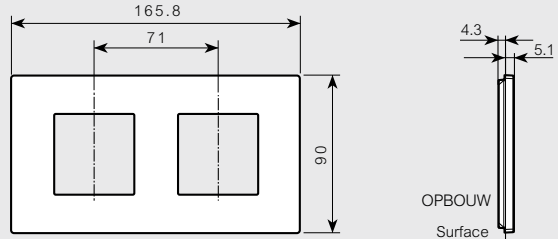

4 modules supporting frame

YA4804...

■ **AFDEKPLAAT - 7 MODULES**

7 modules supporting frame

YA4807...

■ **AFDEKPLAAT - 2X2 MODULES - HARTAFSTAND 71 MM HORIZONTAAL/VERTICAAL**

2X2 modules cover plate wheelbase 71 - horrrizontaal/vertical

YA4802M2...

■ **AFDEKPLAAT - 2X2X2 MODULES - HARTAFSTAND 71 MM HORIZONTAAL/VERTICAAL**

2x2x2 modules cover plate interasse 71 - horrrizontaal/vertical

YA4802M3...

■ **AFDEKPLAAT - 2X2X2X2 MODULES - HARTAFSTAND 71 MM HORIZONTAAL/VERTICAAL**