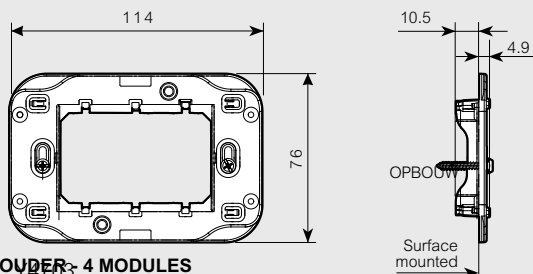

■ **HOUDER - 3 MODULES**

3 modules supporting frame

Y4703