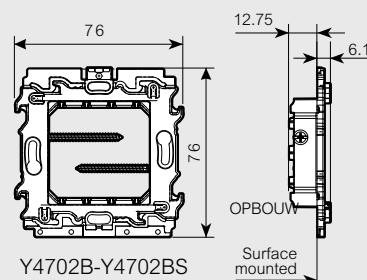

Y4702B - Y4702BS